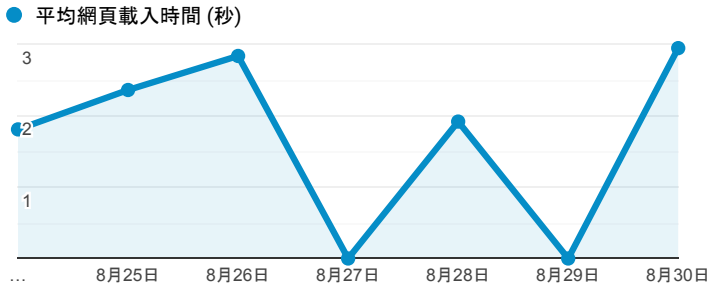

報表03_內容

2020年8月24日 - 2020年8月30日

所有使用者
100.00% 個工作階段

網頁載入平均需時 (秒)

瀏覽量 (依網頁分組)

網頁載入平均需時 (秒)和瀏覽量 (依 網頁 分組)

網頁	平均網頁載入時間 (秒)	網頁瀏覽量
/index_detail.aspx?srv=3&category=8&pg=2	3.43	28
/	2.38	543
/index_detail.aspx?srv=3&category=11&pg=3	2.22	10
/index_detail_share.aspx?id=CEA164F03CC95BDA	1.80	1
/ePortfolio/ilifeLib.cshtml	0.00	3
/ePortfolio/ilifeLib.cshtml?ln=en_US	0.00	2
/ePortfolio/ilifeLib.cshtml?ln=zh_TW	0.00	3
/ePortfolio/ilifeLibCheckout.cshtml	0.00	1
/ePortfolio/ilifeLibOverdue.cshtml	0.00	1
/ePortfolio/ilifeLibRequest.cshtml	0.00	5

造訪和新造訪率 (依 關鍵字 分組)

關鍵字	工作階段	新工作階段百分比
(not provided)	340	89.12%
(not set)	1	100.00%

網頁載入平均需時 (秒) (依瀏覽器分組)

瀏覽器	平均網頁載入時間 (秒)
Android Webview	3.43
Safari	2.69
Chrome	1.86